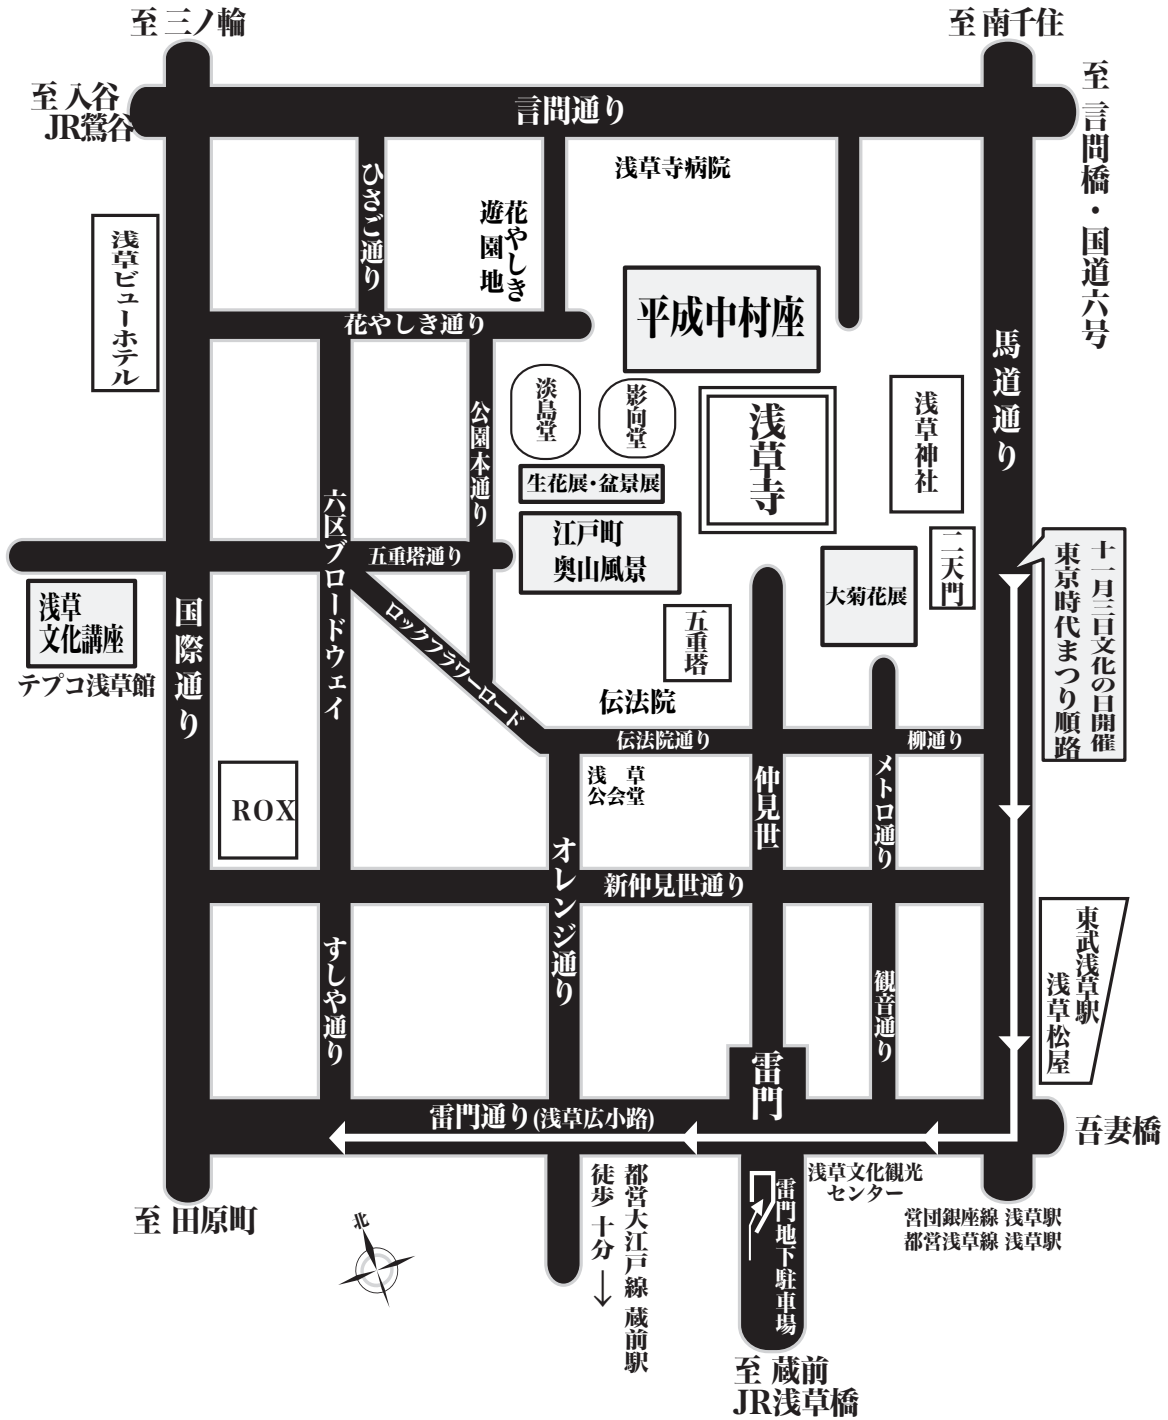

< 浅草大観光祭 会場マップ >

交通

鉄道 東武線・営団銀座線・都営浅草線
つくばエクスプレス 浅草駅下車

お車 首都高6号向島線 上り向島IC 下り駒形IC
首都高1号上野線 上野IC
※お車は混雑が予想されます。成るべく電車かバス
をご利用下さい。

駐車場 雷門地下駐車場 7:00am~11:00pm 30分毎200円

駐車場空き情報 www.ipos.co.jp/ (i-mode可)